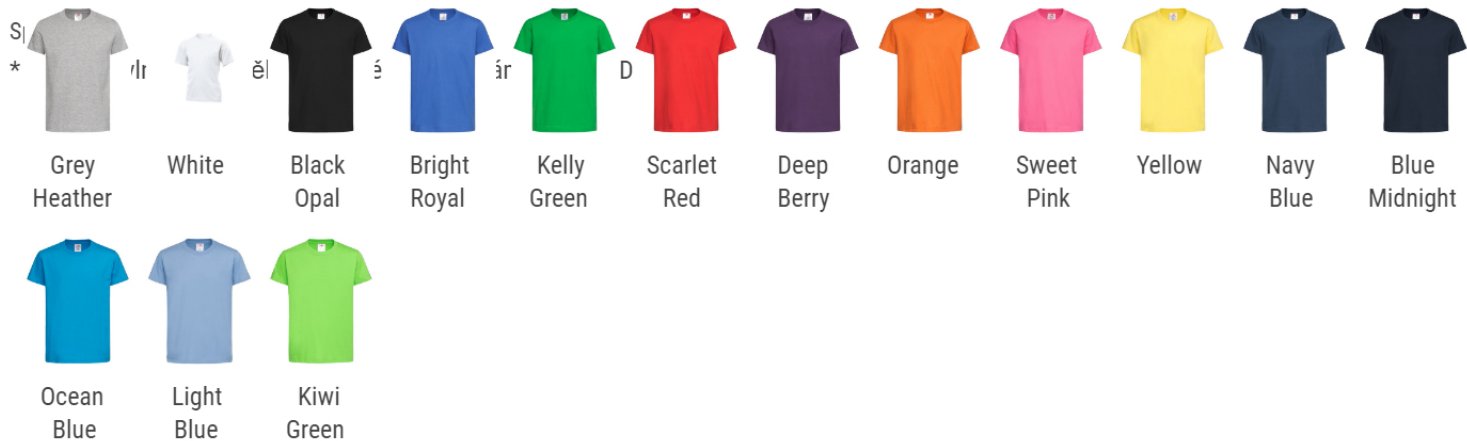

# ST2200 - Dětské tričko Classic-T

Dětské tričko krátký rukáv, kulatý výstřih \* Žebrovaný náplet s elastanem kolem krku \* Jemně zpracovaná bavlna single jersey \* Výztužná lemovka z ramene na rameno \* Bez postranních švů \* Prát na 40°C \* Dvojitě prošívané na koncích rukávů a spodním okraji \* Barva Grey Heather je melírovaná/žíhaná \*\* Převod dětských velikostí: \* XS - (5-6 let, 110-116) \* S - (7-8 let, 122-128) \* M - (9-10 let, 134-140) \* L - (11-12 let, 146-152) \* XL - (12-13 let, 158-164)

100% Bavlna prstencově předená (Grey Heather: 85% Bavlna, 15% Viskóza) 155 g.,

Velikosti: XS - S - M - L - XL

Rozměry výrobku v cm:

	XS	S	M	L	XL
 A/B	44/36	50/39	54/42	60/45	64/48

Související: TSRK150, F610190, F610330

\* Do velikosti 3XL

\*\* Do velikosti 4XL-5XL