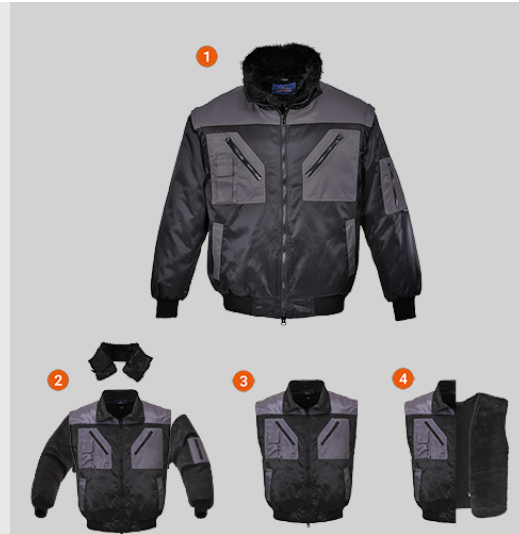

PJ20 - Dvoj farebná vetrovka

Kolekcia: Základné pracovné odevy

Sortiment: Pracovné odevy

Vonkajšia látka: 60% Bavlna, 40% Polyester, nepremokavé 240g

Látka podšívky: 100% Polyester 50g

Látka výplne: 100% Polyester výplň 120g

Odnímateľná látka: 100% Polyesterová kožušínová podšívka 440g

Informácie o produkte

Moderná, dvojfarebná vetrovka je štýlová a praktická. Všestranné funkcie ako: odzipsovateľné rukávy, bezpečné vrecká, odnímateľná kožušínová vložka a golier. Jedna z najpredávanejších na Slovensku.

Funkcia

- Vysoký obsah bavlny pre super komfort
- Extrémne vodotesné tkaniny, vodné kvapky sa odrážajú od povrchu tkaniny
- 6 vreciek pre skladovanie
- Bunda môže byť nosená štyrmi spôsobmi
- Zipsové rukávy pre viacnásobné použitie
- Vrečko na telefón
- Dvojcestný zips pre ľahší prístup
- Rebrováný lem pre pohodlné nosenie
- Drážkované manžety pre teplo a komfort
- Vrečko na rukáve
- Bočné vrecká